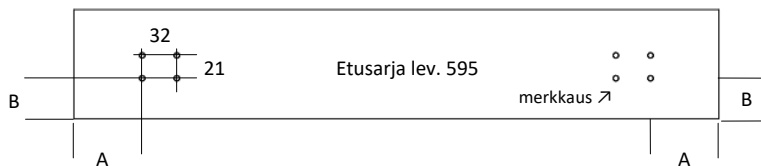

Uunikaappi ratkaisut PK6UHRLU, PK6USLRLA

Uunilaatikon etusarjan merkkaus ja poraus Uunikaapissa

Etusarjan merkkaus uunilaatikolle SOK60HA

Porauskoodi **TSOK**
Porauskoodi **TSOKRA** (Rajoitinnasta)
kiskon paikka 40

Oletus A = 63mm B = 37mm

Sokkelilevyn merkkauspisteet asennuspaikalle