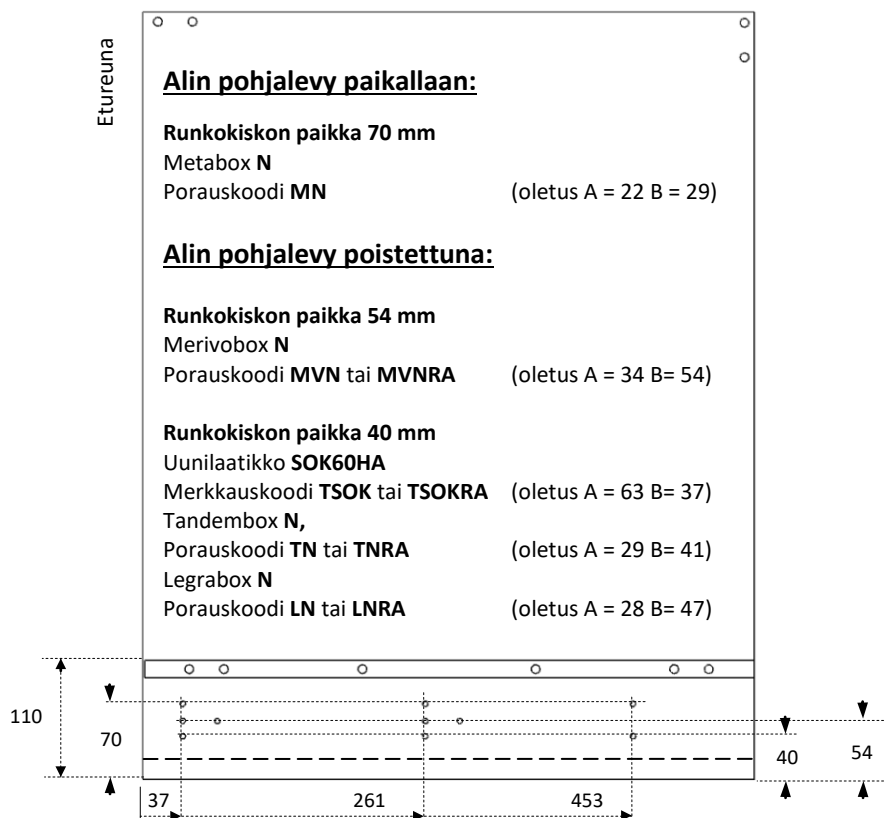

Uunikaappi ratkaisut PK6UHRLU, PK6USLRLA

Uunilaatikon etusarjan merkkaus ja poraus Uunikaapissa

Etusarjan merkkaus uunilaatikolle SOK60HA

Porauskoodi **TSOK**
Porauskoodi **TSOKRA** (Rajoitinnasta)
kiskon paikka 40

Oletus A = 63mm B = 37mm

Sokkelilevyn merkkauspisteet asennuspaikalle