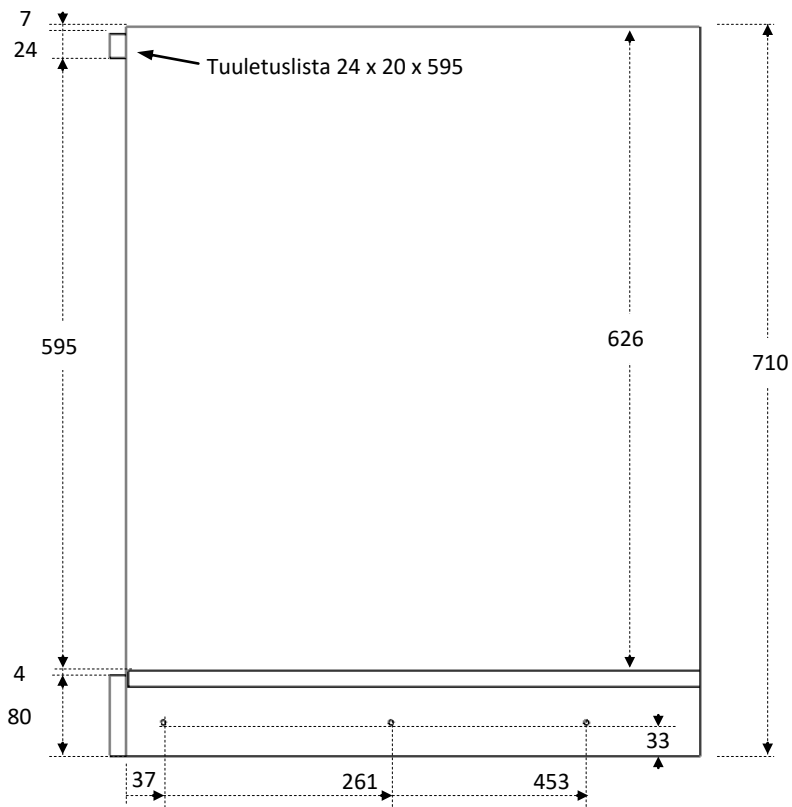

Uunikaappiratkaisu XL sokkelilaatikolla ja tuuletuslistalla PK6UXLRLU, PK6UXLHR

Helat Hahlelta:

Uunilaatikko SOK60HA

Tuuletuslista UTLVA, UTLHA tai UTLMU (valkea, harmaa tai musta)

Etusarjan (80 mm) **merkkäus** sokkelilaatikon kiinnikkeille

Sokkelilevyn (esim. 140 mm) **merkkäuspisteet** kiinnikkeille