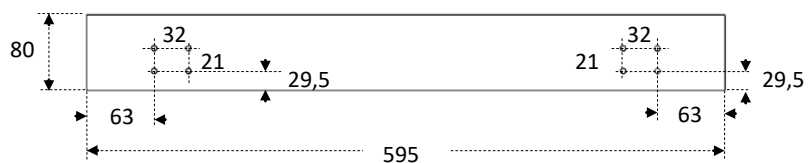

Sokkelilevyn (esim. 140 mm) **merkkäuspisteet** kiinnikkeille